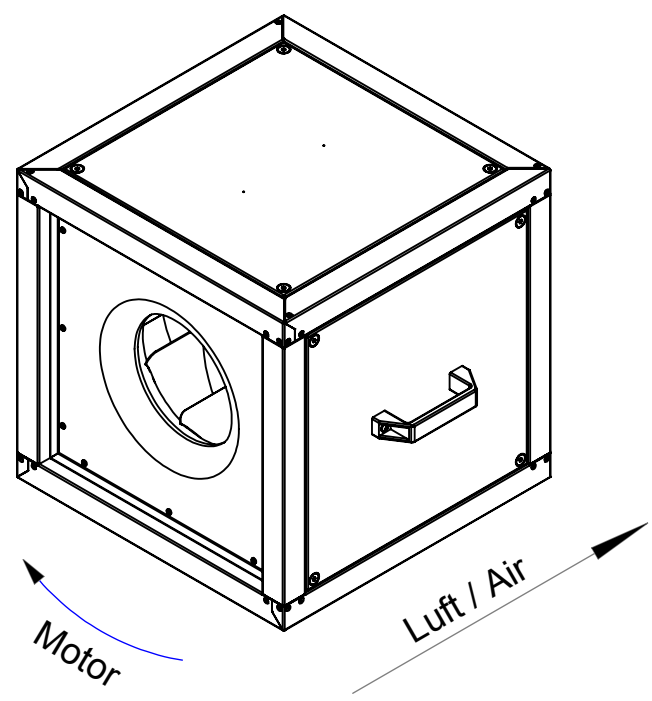

Anschlussmaß innen
min. $\varnothing 270$
Connection size inside
min. $\varnothing 270$

ruck^{eu}
VENTILATOREN
ruck Ventilatoren
Max-Planck-Str. 5
D-97944 Boxberg

Protection Mark
according to ISO16016
Created s.pop
Drawn s.pop
Released d.hancu
Disabled