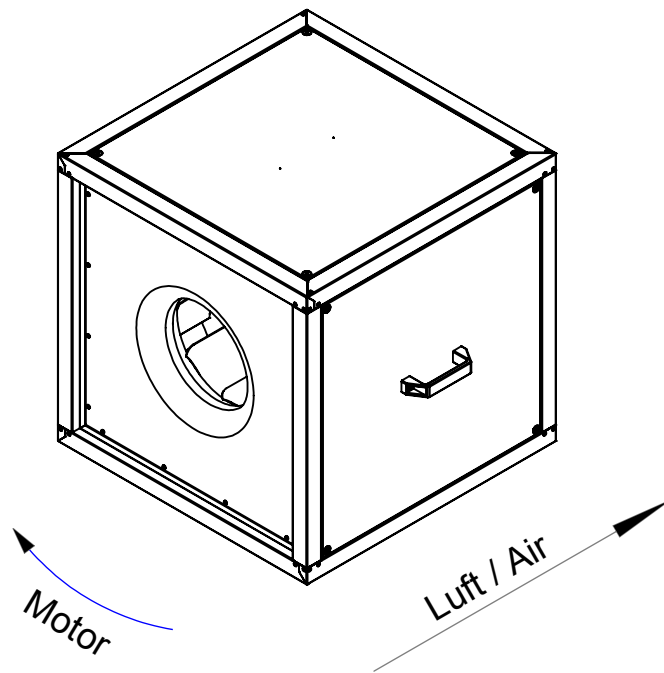

Anschlussmaß innen
min. \varnothing 340
Connection size inside
min. \varnothing 340

ruck^{eu}
VENTILATOREN
ruck Ventilatoren
Max-Planck-Str. 5
D-97944 Boxberg

Protection Mark
according to ISO16016
Created s.pop
Drawn s.pop
Released d.hancu
Disabled

1:15 A4 mm

General tolerances
DIN ISO 2768-c

MPC400D4F4T30

146472 00