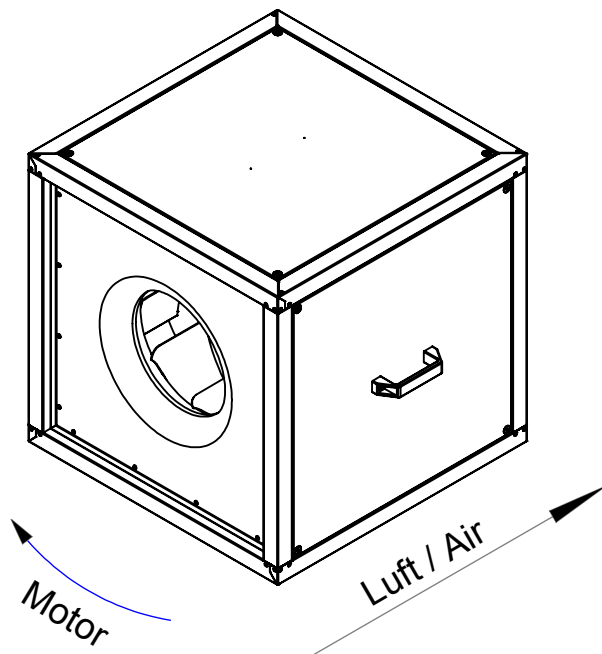

Anschlussmaß innen
min. \varnothing 385
Connection size inside
min. \varnothing 385

1:15 A4 mm

Protection Mark
according to ISO16016

General tolerances
DIN ISO 2768-c

MPC450D4F4T30

Created s.pop

29.05.2018

Drawn s.pop